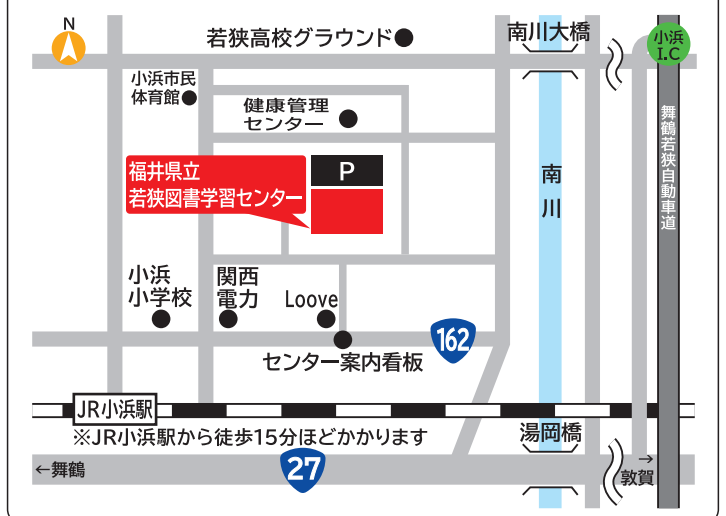

生活学習館 (ユー・アイ ふくい) 6月開催 おすすめ講座

福井ライフ・アカデミーでは 令和8年度も
皆様の生涯の学びを支える多種多様な講座を実施してまいります。
皆様のご参加をお待ちしております！

今月は<現代社会>講座もスタート！
私たちにできることを一緒に考えていきたいですね

詳細・お申込みは
まなびいネットから

▶「奥むめお」が拓いた女性活躍 への道筋と今後」

6月20日(土) 15:00~16:30

講師: 関西大学 社会学部 社会学専攻
准教授 濱 貴子 氏

福井市出身の奥むめおの行動
を通して、戦前から戦後につな
がりの女性の社会的地位向上に
つながる運動の歩みを振り返り
ます。

▶「違いが社会をおもしろくする！

—世界一周を経験して考える多文化共生—

6月27日(土) 14:00~15:30

講師: 一般社団法人 Raise your Flag
理事 三矢 楓 氏

互いにリスペクトし、支え合う社
会へ、世界一周の経験を通して、
多様性を受け入れることの楽し
さや大切さを、身近なエピソード
を交えてお話しします。

福井県生活学習館 ユー・アイ ふくい

TEL.0776-41-4200 FAX.0776-41-4201

〒918-8135 福井市下六条町 14-1

開館時間 / 9:00~21:00 (情報ルームは 20:00 まで)
休 館 日 / 月曜日 (休日を除く)・第3日曜日・休日の翌日
(土・日・休日を除く)・年末年始 (12/28~1/4)
交 通 / 福井駅東口からフレンドリーバス 13分 (無料)
生活学習館前下車 徒歩 1分

福井県立 若狭図書学習センター

TEL.0770-52-2705 FAX.0770-52-2715

〒917-0075 小浜市南川町 6-11

開館時間 / 9:00~19:00 (土・日・休日は 18:00 まで)
休 館 日 / 月曜日 (休日を除く)・休日の翌日 (土・日・
休日を除く)・年末年始 (毎月第4木曜日および
蔵書点検期間は2階図書フロアのみ休館)
交 通 / JR小浜駅から徒歩 15分

発行

福井ライフ・アカデミー本部
(福井県生涯学習センター)

公共交通機関のご利用とアイドリングストップにご協力ください。

講座の情報は

まなびいネットふくい | 🔍 で検索を!