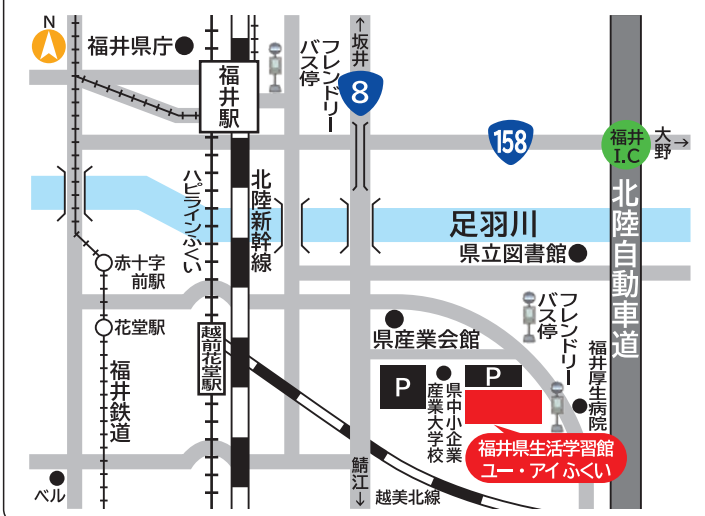

生活学習館 (ユー・アイ ふくい) 6月開催 おすすめ講座

福井ライフ・アカデミーでは 令和8年度も
皆様の生涯の学びを支える多種多様な講座を実施してまいります。
皆様のご参加をお待ちしております！

今月は<現代社会>講座もスタート！
私たちにできることを一緒に考えていきたいですね

詳細・お申込みは
まなびいネットから

▶「奥むめお」が拓いた女性活躍 への道筋と今後」

6月20日(土) 15:00~16:30

講師: 関西大学 社会学部 社会学専攻
准教授 濱 貴子 氏

福井市出身の奥むめおの行動
を通して、戦前から戦後につな
がりの女性の社会的地位向上に
つながる運動の歩みを振り返り
ます。

▶「違いが社会をおもしろくする！

—世界一周を経験して考える多文化共生—

6月27日(土) 14:00~15:30

講師: 一般社団法人 Raise your Flag
理事 三矢 楓 氏

互いにリスペクトし、支え合う社
会へ、世界一周の経験を通して、
多様性を受け入れることの楽し
さや大切さを、身近なエピソード
を交えてお話しします。

福井県生活学習館 ユー・アイ ふくい

TEL.0776-41-4200 FAX.0776-41-4201

〒918-8135 福井市下六条町 14-1

開館時間 / 9:00~21:00 (情報ルームは 20:00 まで)
休 館 日 / 月曜日 (休日を除く)・第3日曜日・休日の翌日
(土・日・休日を除く)・年末年始 (12/28~1/4)
交 通 / 福井駅東口からフレンドリーバス 13分 (無料)
生活学習館前下車 徒歩 1分

福井県立 若狭図書学習センター

TEL.0770-52-2705 FAX.0770-52-2715

〒917-0075 小浜市南川町 6-11

開館時間 / 9:00~19:00 (土・日・休日は 18:00 まで)
休 館 日 / 月曜日 (休日を除く)・休日の翌日 (土・日・
休日を除く)・年末年始 (毎月第4木曜日および
蔵書点検期間は2階図書フロアのみ休館)
交 通 / JR小浜駅から徒歩 15分

発行

福井ライフ・アカデミー本部
(福井県生涯学習センター)

公共交通機関のご利用とアイドリングストップにご協力ください。

講座の情報は

まなびいネットふくい | 🔍 で検索を!