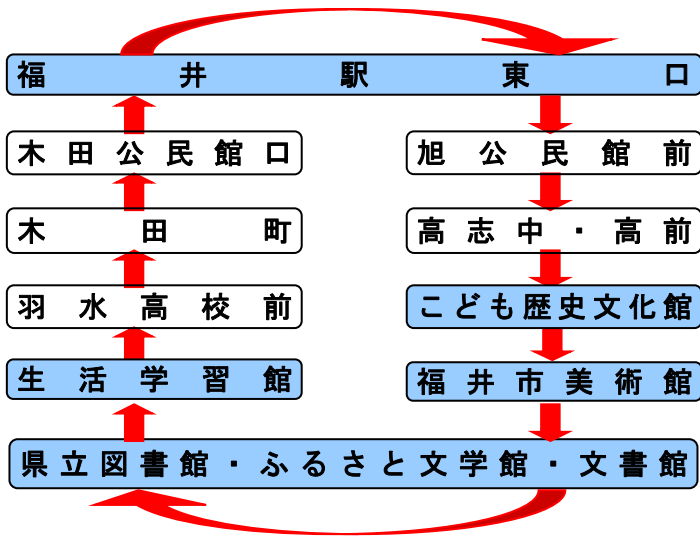

<フレンドリーバス運行表>

令和6年4月2日

こども歴史文化館先回り

生活学習館先回り

乗降可能停留所

図書館行は乗車のみ、福井駅東口行は降車のみ可能

<フレンドリーバス時刻表>

こども歴史文化館先回り

福井駅東口発

県立図書館行

県立図書館発

福井駅東口行

福井駅東口	(旭公民館前)	(高志中・高前)	こども歴史文化館	福井市美術館	県立図書館・ふるさと文学館・文書館	県立図書館	生活学習館	(羽水高校前)	(木田町)	(木田公民館口)	福井駅東口
10:30	10:32	10:33	10:34	10:45	10:48	11:00	11:03	11:06	11:08	11:09	11:16
12:30	12:32	12:33	12:34	12:45	12:48	13:00	13:03	13:06	13:08	13:09	13:16
14:30	14:32	14:33	14:34	14:45	14:48	15:00	15:03	15:06	15:08	15:09	15:16
16:30	16:32	16:33	16:34	16:45	16:48	17:00	17:03	17:06	17:08	17:09	17:16