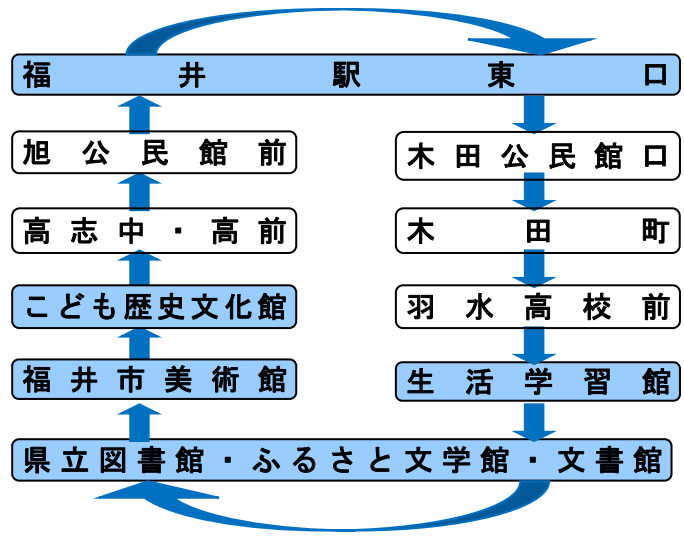

<フレンドリーバス運行表>

令和6年4月2日

こども歴史文化館先回り

生活学習館先回り

乗降可能停留所

図書館行は乗車のみ、福井駅東口行は降車のみ可能

<フレンドリーバス時刻表>

こども歴史文化館先回り

福井駅東口発

県立図書館行

県立図書館発

福井駅東口行

福井駅東口	(旭公民館前)	(高志中・高前)	こども歴史文化館	福井市美術館	県立図書館・ふるさと文学館・文書館	県立図書館	生活学習館	(羽水高校前)	(木田町)	(木田公民館口)	福井駅東口
10:30	10:32	10:33	10:34	10:45	10:48	11:00	11:03	11:06	11:08	11:09	11:16
12:30	12:32	12:33	12:34	12:45	12:48	13:00	13:03	13:06	13:08	13:09	13:16
14:30	14:32	14:33	14:34	14:45	14:48	15:00	15:03	15:06	15:08	15:09	15:16
16:30	16:32	16:33	16:34	16:45	16:48	17:00	17:03	17:06	17:08	17:09	17:16