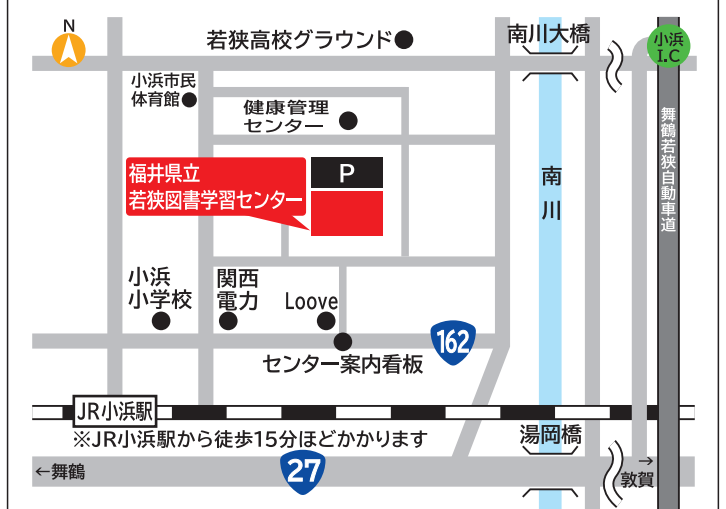

生活学習館（ユー・アイふくい） 5月開催 おすすめ講座

福井ライフ・アカデミーでは 令和8年度も
皆様の生涯の学びを支える多種多様な講座を実施してまいります。
皆様のご参加をお待ちしております！

詳細・お申込みは
まなびいネットから

ふるさと未来講座「歴史」福井①

▶「福井震災の記憶を子どもたちへ」

5月23日（土）14:00～15:30 【会場:福井県織協ビル】(福井市大手3丁目7-1)

講師:木曜お堀の会 会長 平野 和夫氏
福井工業高等専門学校 教授 吉田 雅穂氏

1948（昭和23）年6月28日に発生した福井地震は、阪神・淡路大震災発生までは戦後最大の震災でした。それから78年、震災を知らない世代の方々も含め、震災について学び、その教訓をどう生かせるか考えます。当日は震災メモリアルスポットに移動して、震災遺構の見学も行います。昭和・平成・令和、各世代の方々の参加をお待ちしております。

福井県生活学習館 ユー・アイふくい

TEL.0776-41-4200 FAX.0776-41-4201
〒918-8135 福井市下六条町 14-1

開館時間 / 9:00～21:00 (情報ルームは 20:00 まで)
休 館 日 / 月曜日 (休日を除く)・第3日曜日・休日の翌日
(土・日・休日を除く)・年末年始 (12/28～1/4)
交 通 / 福井駅東口からフレンドリーバス 13分 (無料)
生活学習館前下車 徒歩 1分

福井県立 若狭図書学習センター

TEL.0770-52-2705 FAX.0770-52-2715
〒917-0075 小浜市南川町 6-11

開館時間 / 9:00～19:00 (土・日・休日は 18:00 まで)
休 館 日 / 月曜日 (休日を除く)・休日の翌日 (土・日・
休日を除く)・年末年始 (毎月第4木曜日および
蔵書点検期間は2階図書フロアのみ休館)
交 通 / JR小浜駅から徒歩 15分

発行

福井ライフ・アカデミー本部
(福井県生涯学習センター)

公共交通機関のご利用とアイドリングストップにご協力ください。

講座の情報は

まなびいネットふくい | 🔍 で検索を！