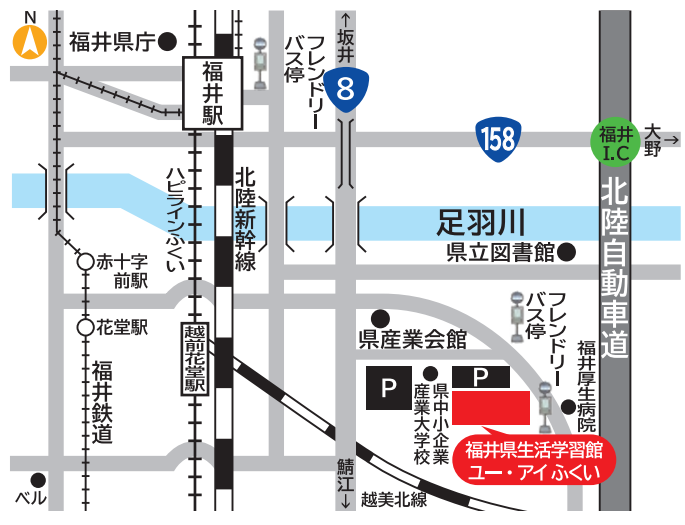

【上映日時】

- 第1回 4月24日(金)10:00~11:55
- 第2回 4月24日(金)13:30~15:25
- 第3回 4月25日(土)10:00~11:55
- 第4回 4月25日(土)13:30~15:25
- 第5回 4月26日(日)10:00~11:55
- 第6回 4月26日(日)13:30~15:25

福井県生活学習館 ユー・アイふくい

TEL.0776-41-4200 FAX.0776-41-4201
〒918-8135 福井市下六条町 14-1

開館時間/9:00~21:00 (情報ルームは20:00まで)
休館日/月曜日(休日を除く)・第3日曜日・休日の翌日
(土・日・休日を除く)・年末年始(12/28~1/4)
交通/福井駅東口からフレンドリーバス 13分(無料)
生活学習館前下車 徒歩1分

福井県立 若狭図書学習センター

TEL.0770-52-2705 FAX.0770-52-2715
〒917-0075 小浜市南川町 6-11

開館時間/9:00~19:00 (土・日・休日は18:00まで)
休館日/月曜日(休日を除く)・休日の翌日(土・日・
休日を除く)・年末年始(毎月第4木曜日および
蔵書点検期間は2階図書フロアのみ休館)
交通/JR小浜駅から徒歩15分