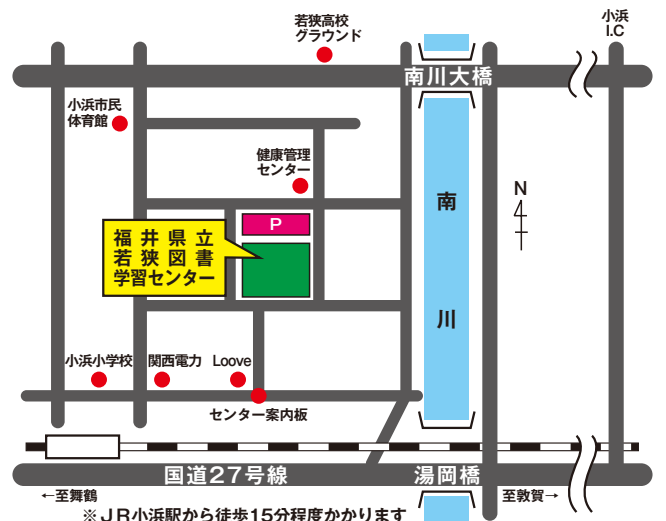

コミュニティデザインについて

～人と人をつなぐコミュニティづくり～

3月 17日 [木] 14:00～15:30

※講師は来館されず、オンラインでご講演されます。

株式会社 studio-L 代表
山崎 亮 氏

メイン会場 福井県生活学習館(ユー・アイ ふくい)

先着 100名

サテライト会場 若狭図書学習センター

※ライブ中継をします。

先着 30名

要申込 (3/16まで) 県民どなたでも 参加無料

新型コロナウイルス感染症拡大防止の観点から
中止した講座を、日程を変更して開催します。

(お問い合わせ・お申込み)
福井ライフ・アカデミー本部
(福井県生涯学習センター)
TEL 0776-41-4206
FAX 0776-41-4201

福井県生活学習館 ユー・アイ ふくい

TEL.0776-41-4200 FAX.0776-41-4201
〒918-8135 福井市下六条町 14-1

開館時間/ 9:00～21:00 (情報ルームは20:00まで)
休館日/ 月曜日 (休日を除く)・第3日曜日・休日の翌日
(土・日・休日を除く)・年末年始 (12/28～1/4)
交通/ 福井駅東口からフレンドリーバス 13分 (無料)
生活学習館前下車 徒歩1分

福井県立 若狭図書学習センター

TEL.0770-52-2705 FAX.0770-52-2715
〒917-0075 小浜市南川町 6-11

開館時間/ 9:00～19:00 (土・日・休日は18:00まで)
休館日/ 月曜日 (休日を除く)・休日の翌日 (土・日・休日を除く)
年末年始 (毎月第4木曜日および蔵書点検期間は2階
図書フロアのみ休館)
交通/ JR小浜駅から徒歩15分

発行

福井ライフ・アカデミー本部
(福井県生涯学習センター)

公共交通機関のご利用とアイドリンクストップにご協力ください。

講座の情報は

まなびいネットふくい | 🔍 で検索を!